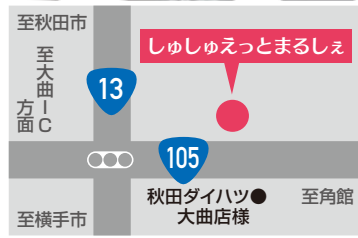

# 多数

**お得!** 車検付き 軽トラック  
すぐ乗れます!!

お買い得車  
多数展示

スズキ スペース  
HYBRID G

ダイハツ ムーブ  
L"スマートアシストⅢ"

ダイハツ ムーブキャンパス  
L"スマートアシストⅢ"

スズキ ワゴンR  
HYBRID FX

令和元年  
**9/7(土)8(日)**  
9:00~16:00